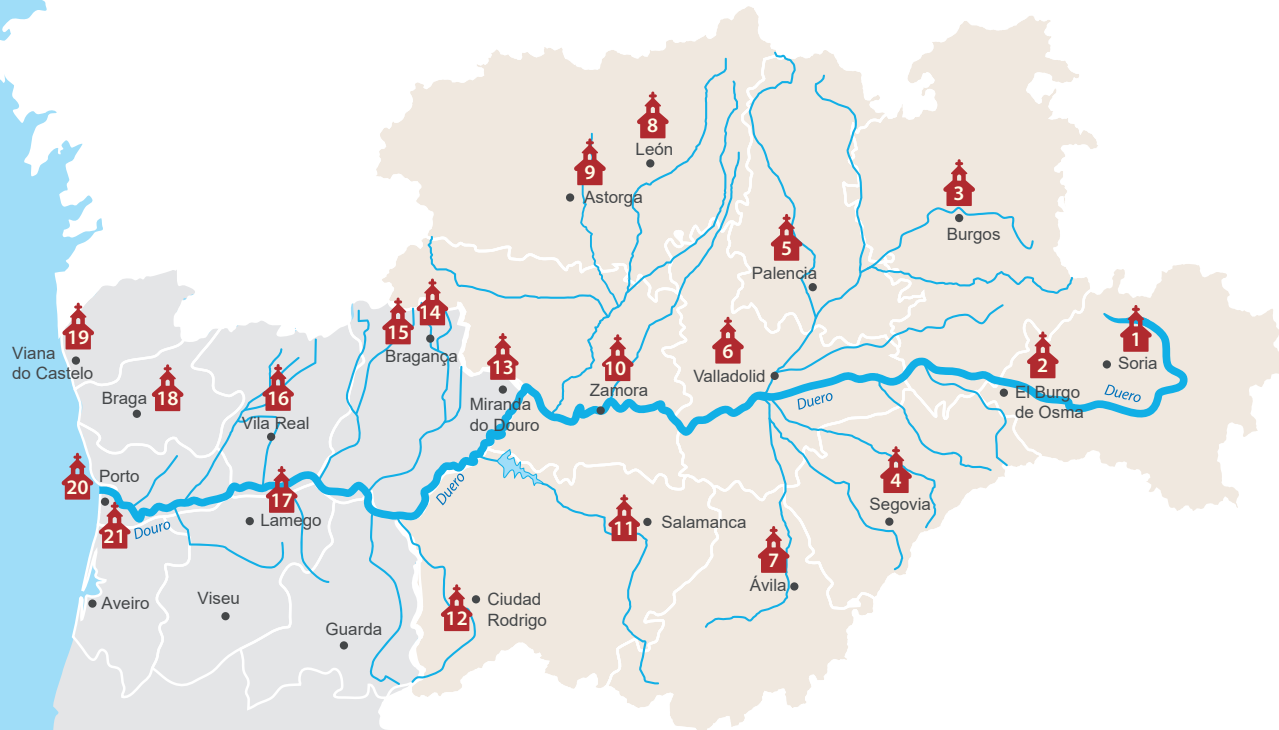

El río que nos une
O río que nos une

CATEDRALES DEL DUERO-DOURO

CASTILLA Y LEÓN:

1. Concatedral de San Pedro, Soria
2. El Burgo de Osma
3. Burgos
4. Segovia
5. Palencia
6. Valladolid
7. Ávila
8. León
9. Astorga
10. Zamora
11. Catedral Nueva de Salamanca
12. Ciudad Rodrigo

REGIÓN NORTE DE PORTUGAL:

13. Concatedral de Miranda do Douro
14. Catedral antigua de Bragança
15. Catedral nueva de Bragança
16. Vila Real
17. Lamego
18. Braga
19. Viana do Castelo
20. Oporto
21. Catedral antigua de Penafiel