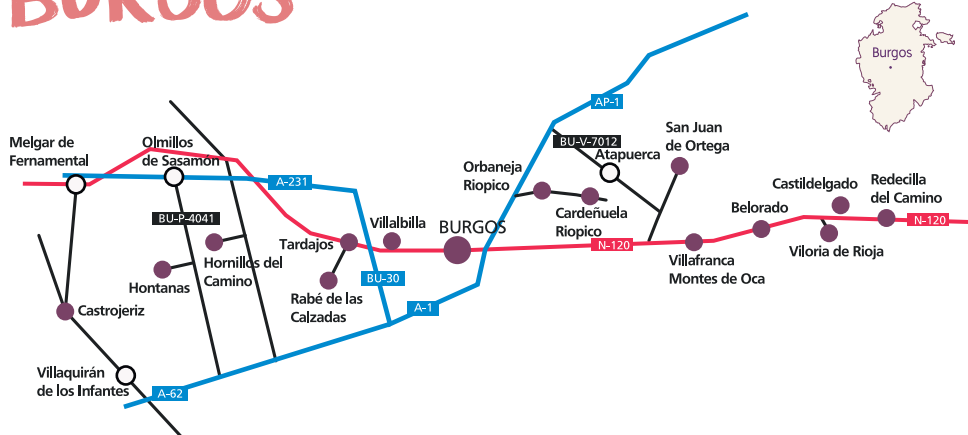

BURGOS

BURGOS

Redecilla del Camino
Iglesia de Ntra. Sra. de la Calle

Castildelgado
Iglesia de San Pedro

Viloria de Rioja
Iglesia de Ntra. Sra. de la Asunción

Belorado
Iglesia de Santa María

Villafranca Montes de Oca
Iglesia de Santiago

San Juan de Ortega
Iglesia de San Juan de Ortega

Agés
Iglesia de Santa Eulalia

Cardañuela Riopico
Iglesia de Santa Eulalia

Orbaneja Riopico
Iglesia de San Millán

Burgos
Iglesia de Sta. María la Real y Antigua
Ermita de San Amaro

Villalbilla de Burgos
Iglesia de la Asunción

Tardajos
Iglesia de la Asunción

10:00h a 12:00h

17:00h a 19:00h

18:00h a 20:00h

17:00h a 19:00h

Rabé de las Calzadas
Iglesia de Santa Marina

Hontanas
Iglesia de la Inmaculada

Hornillos del Camino
Iglesia de San Román

Castrojeriz
Iglesia de la Virgen del Manzano

17:00h a 19:00h

ALBERGUES TURÍSTICOS DE LOS CAMINOS DE SANTIAGO BURGOS

MONASTERIO DE SAN JUAN DE ORTEGA

Cl/de la Iglesia, 1 - C.P.: 9199 SAN JUAN DE ORTEGA
T: 947 560 438 - 68 Plazas - Categoría 1

LA CUADRA DE LUISITO

La Iglesia - C.P.: 9199 SAN JUAN DE ORTEGA
T: 675 161 846 - 22 Plazas - Categoría 1

EL DESCANSO DE SAN JUAN

Transformador, 1 - C.P.: 9199 SAN JUAN DE ORTEGA
T: 671 825 168 - 7 Plazas - Categoría 2

SAN LUIS DE FRANCIA

Ctra/de Quintanilla, s/n - C.P.: 9259 VILLAMAYOR DEL RÍO
T: 947 580 566 - 52 Plazas - Categoría 1

ALBERGUE VILLAMAYOR

Villamayor del Río - C.P.: 9259 VILLAMAYOR DEL RÍO
T: 611 333 775 - 12 Plazas - Categoría 1

SANTA BRÍGIDA - YEPES

Cl/ Real, 1 - C.P.: 9227 HONTANAS
T: 653 243 385 - 54 Plazas - Categoría 3

SANTA BRÍGIDA