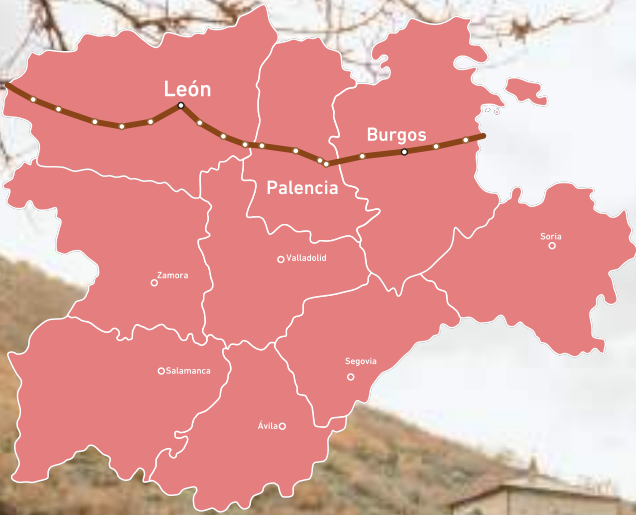

Castilla
y León

20
24

del 15 de junio al
13 de octubre

Programa
Apertura de
Monumentos
Camino de Santiago Francés

cylesvida 

cylesvida 

castillayleonesvida 

www.turismocastillayleon.com

Se trata de una novedosa edición de este programa por la importancia del acontecimiento cultural de la vigésimo séptima edición de las Edades del Hombre, y por la elección de esta localidad leonesa por su especial significado en la ruta espiritual del Camino de Santiago.