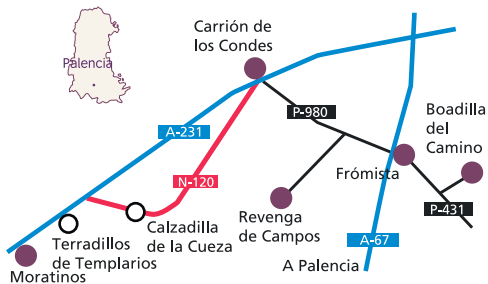

10:00h a 12:00h

Carrión de los Condes

Iglesia de Santa María del Camino
Monasterio de Santa Clara - Iglesia

17:00h a 19:00h

Moratinos

Iglesia de Santo Tomás Martín

9:00h a 11:00h

ALBERGUES TURÍSTICOS DE LOS CAMINOS DE SANTIAGO DE PALENCIA